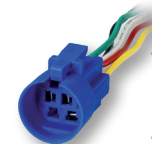

1. Для кнопок ARG1-V-19IFB Ø 19 мм
   - С фиксатором
2. **148 ₺**

- Количество разъемов: 5 (3 – под переключающий контакт, 2 – под подсветку)

ПИИ-22Т-5/10