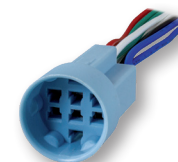

1. Для кнопок ARG1-V-22TB и переключателей ARG1-V-22IR, ARG1-V-22K Ø 22 мм
2. от **247 ₺**

- Количество разъемов: 8 (6 – под переключающие контакты, 2 – под подсветку)
- С фиксатором

ПИИ-16П-8/8