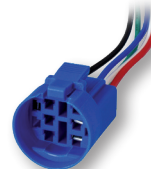

1. Для кнопок ARG1-V-22IFB Ø 22 мм
   - С фиксатором
2. **173 ₺**

- Количество разъемов: 5 (3 – под переключающий контакт, 2 – под подсветку) или 8 (6 – под переключающие контакты, 2 – под подсветку)

ПИИ-22П